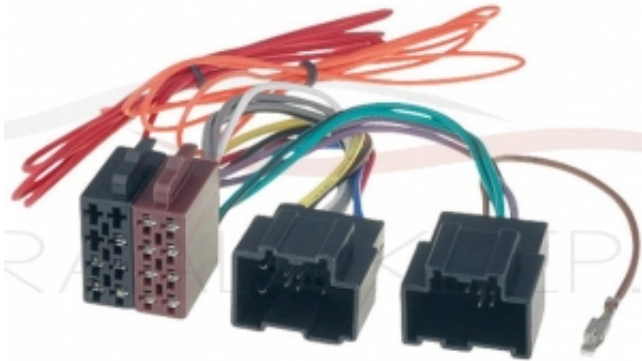

Dane aktualne na dzień: 17-04-2026 10:01

Link do produktu: <https://graal.sklep.pl/zlacze-iso-do-saab-p-71.html>

Złącze iso do Saab

Cena brutto	12,99 zł
Cena netto	10,56 zł
Dostępność	Dostępny
Numer katalogowy	ZRS-AS-65B
Producent	4CARMEDIA

Opis produktu

Złącze iso do samochodów Saab

Po odinstalowaniu oryginalnego radioodtwarzacza należy zamontować złącze, kostkę ISO, przelotkę w ten sposób, żeby dopasować wtyczki od nowego radia do wtyczek od oryginalnej / fabrycznej instalacji auta. Opisywana na tej aukcji kostka ISO umożliwi Ci wykonanie tej czynności.

Kostka ISO, będąca przedmiotem tej aukcji, cechuje się najwyższą jakością. Dzięki temu, że piny w złączach są zabezpieczone przed korozją na kostkach nie osadza się śniedz i dają one dobry stabilny kontakt. Czysta beztlenowa miedź, z której wykonane są kable znajdujące się w złączkach, zapewnia przewodzenie prądu bez spadków napięć i jakichkolwiek zakłóceń. Na przewodach znajdują się informacje umożliwiające ich identyfikację. Produkt ten jest najwyższej jakości, co potwierdza zadowolenie klientów, którzy używają jej od wielu lat.

Poniżej prezentujemy zdjęcie złącza jakie powinno znajdować się w Twojej instalacji samochodowej: