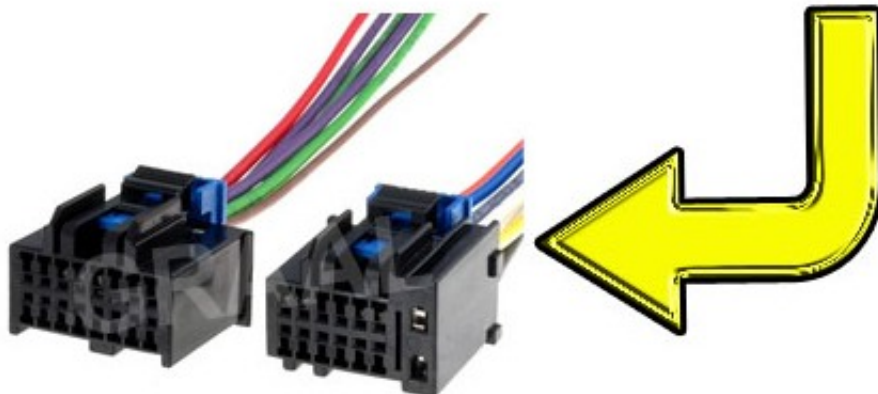

Opis produktu

Złącze iso do samochodów Saab

Po odinstalowaniu oryginalnego radioodtwarzacza należy zamontować złącze, kostkę ISO, przelotkę w ten sposób, żeby dopasować wtyczki od nowego radia do wtyczek od oryginalnej / fabrycznej instalacji auta. Opisywana na tej aukcji kostka ISO umożliwi Ci wykonanie tej czynności.

Kostka ISO, będąca przedmiotem tej aukcji, cechuje się najwyższą jakością. Dzięki temu, że piny w złączach są zabezpieczone przed korozją na kostkach nie osadza się śniedz i dają one dobry stabilny kontakt. Czysta beztlenowa miedź, z której wykonane są kable znajdujące się w złączkach, zapewnia przewodzenie prądu bez spadków napięć i jakichkolwiek zakłóceń. Na przewodach znajdują się informacje umożliwiające ich identyfikację. Produkt ten jest najwyższej jakości, co potwierdza zadowolenie klientów, którzy używają jej od wielu lat.

Poniżej prezentujemy zdjęcie złącza jakie powinno znajdować się w Twojej instalacji samochodowej:

ZŁĄCZE W TWOJEJ FABRYCZNEJ
INSTALACJI SAMOCHODOWEJ

Duża część radioodtwarzaczy CD, MP3, które można zakupić posiada wtyczkę na końcu której znajduje się gniazdo ISO.

Wykorzystując złącze ISO, które jest przedmiotem tej aukcji będziesz miał możliwość podłączenia każdego nowego radia do instalacji swojego auta.

Do gniazda znajdującego się w Twoim samochodzie należy wpiąć kostkę ISO, która jest przedmiotem aukcji.