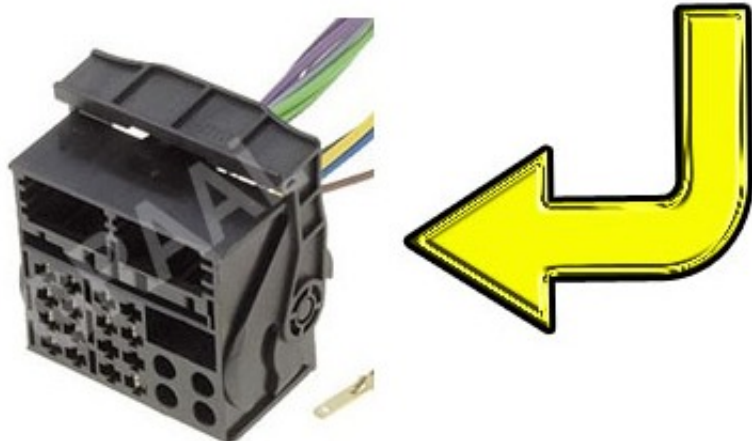

Opis produktu

Złącze iso do samochodów Opel

Po odinstalowaniu oryginalnego radiodtwarzacza należy zamontować złącze, kostkę ISO, przelotkę w ten sposób, żeby dopasować wtyczki od nowego radia do wtyczek od oryginalnej / fabrycznej instalacji auta. Opisywana na tej aukcji kostka ISO umożliwi Ci wykonanie tej czynności.

Kostka ISO, będąca przedmiotem tej aukcji, cechuje się najwyższą jakością. Dzięki temu, że piny w złączach są zabezpieczone przed korozją na kostkach nie osadza się śniedź i dają one dobry stabilny kontakt. Czysta beztlenowa miedź, z której wykonane są kable znajdujące się w złączkach, zapewnia przewodzenie prądu bez spadków napięć i jakichkolwiek zakłóceń. Na przewodach znajdują się informacje umożliwiające ich identyfikację. Produkt ten jest najwyższej jakości, co potwierdza zadowolenie klientów, którzy używają jej od wielu lat.

Poniżej prezentujemy zdjęcie złącza jakie powinno znajdować się w Twojej instalacji samochodowej:

ZŁĄCZE W TWOJEJ FABRYCZNEJ INSTALACJI SAMOCHODOWEJ

Duża część radioodtwarzaczy CD, MP3, które można zakupić posiada wtyczkę na końcu której znajduje się gniazdo ISO.

Wykorzystując złącze ISO, które jest przedmiotem tej aukcji będziesz miał możliwość podłączenia każdego nowego radia do instalacji swojego auta.

Do gniazda znajdującego się w Twoim samochodzie należy wpiąć kostkę ISO, która jest przedmiotem aukcji.