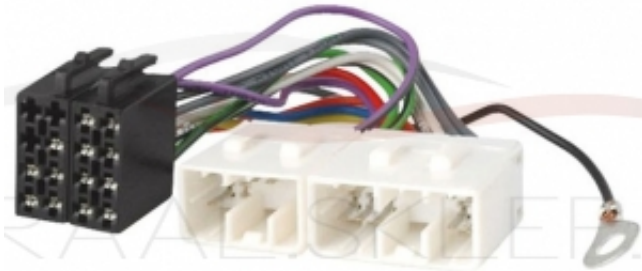

Dane aktualne na dzień: 31-05-2026 06:22

Link do produktu: <https://graal.sklep.pl/zlacze-iso-do-mazda-p-12.html>

Złącze iso do Mazda

Cena brutto	10,41 zł
Cena netto	8,46 zł
Dostępność	Dostępny
Numer katalogowy	ZRS-AS-5B
Producent	4CARMEDIA

Opis produktu

Złącze iso do samochodów Mazda

Po odinstalowaniu oryginalnego radiodtwarzacza należy zamontować złącze, kostkę ISO, przelotkę w ten sposób, żeby dopasować wtyczki od nowego radia do wtyczek od oryginalnej / fabrycznej instalacji auta. Opisywana na tej aukcji kostka ISO umożliwi Ci wykonanie tej czynności.

Kostka ISO, będąca przedmiotem tej aukcji, cechuje się najwyższą jakością. Dzięki temu, że piny w złączach są zabezpieczone przed korozją na kostkach nie osadza się śniedź i dają one dobry stabilny kontakt. Czysta beztlenowa miedź, z której wykonane są kable znajdujące się w złączkach, zapewnia przewodzenie prądu bez spadków napięć i jakichkolwiek zakłóceń. Na przewodach znajdują się informacje umożliwiające ich identyfikację. Produkt ten jest najwyższej jakości, co potwierdza zadowolenie klientów, którzy używają jej od wielu lat.

Poniżej prezentujemy zdjęcie złącza jakie powinno znajdować się w Twojej instalacji samochodowej: