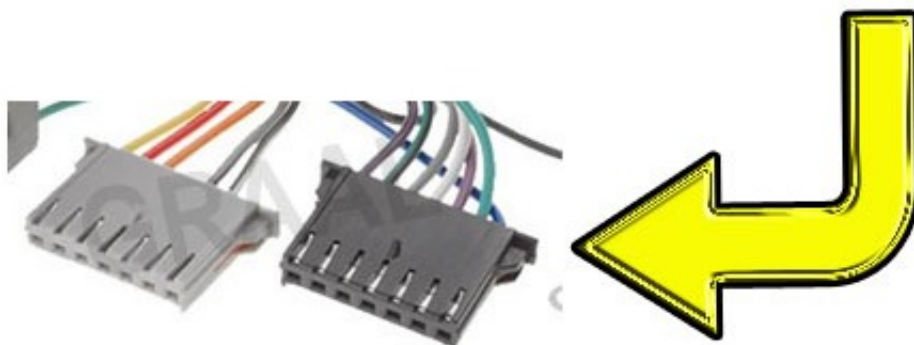

## Złącze iso do samochodów Dodge Chrysler Jeep

Po odinstalowaniu oryginalnego radiodtwarzacza należy zamontować złącze, kostkę ISO, przelotkę w ten sposób, żeby dopasować wtyczki od nowego radia do wtyczek od oryginalnej / fabrycznej instalacji auta. Opisywana na tej aukcji kostka ISO umożliwi Ci wykonanie tej czynności.

Kostka ISO, będąca przedmiotem tej aukcji, cechuje się najwyższą jakością. Dzięki temu, że piny w złączkach są zabezpieczone przed korozją na kostkach nie osadza się śniedź i dają one dobry stabilny kontakt. Czysta beztlenowa miedź, z której wykonane są kable znajdujące się w złączkach, zapewnia przewodzenie prądu bez spadków napięć i jakichkolwiek zakłóceń. Na przewodach znajdują się informacje umożliwiające ich identyfikację. Produkt ten jest najwyższej jakości, co potwierdza zadowolenie klientów, którzy używają jej od wielu lat.

**Poniżej prezentujemy zdjęcie złącza jakie powinno znajdować się w Twojej instalacji samochodowej:**

---

## ZŁĄCZE W TWOJEJ FABRYCZNEJ INSTALACJI SAMOCHODOWEJ

**Duża część radioodtwarzaczy CD, MP3, które można zakupić posiada wtyczkę na końcu której znajduje się gniazdo ISO.**

**Wykorzystując złącze ISO, które jest przedmiotem tej aukcji będziesz miał możliwość podłączenia każdego nowego radia do instalacji swojego auta.**