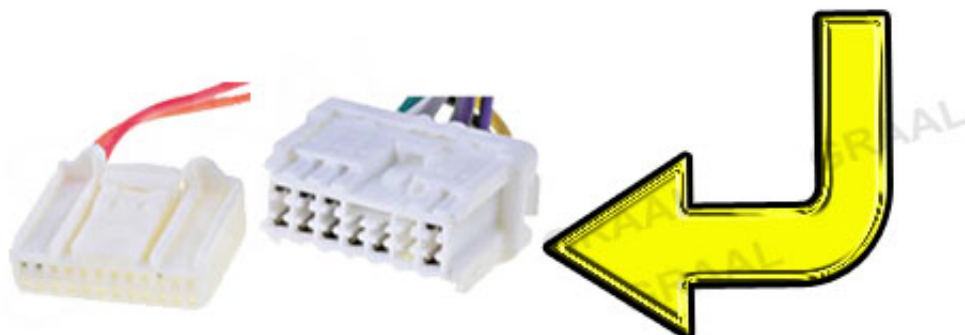

## Złącze iso do samochodów Dacia Mercedes Opel Renault

Po odinstalowaniu oryginalnego radioodtwarzacza należy zamontować złącze, kostkę ISO, przelotkę w ten sposób, żeby dopasować wtyczki od nowego radia do wtyczek od oryginalnej / fabrycznej instalacji auta. Opisywana na tej aukcji kostka ISO umożliwi Ci wykonanie tej czynności.

Kostka ISO, będąca przedmiotem tej aukcji, cechuje się najwyższą jakością. Dzięki temu, że piny w złączach są zabezpieczone przed korozją na kostkach nie osadza się śniedź i dają one dobry stabilny kontakt. Czysta beztlenowa miedź, z której wykonane są kable znajdujące się w złączkach, zapewnia przewodzenie prądu bez spadków napięć i jakichkolwiek zakłóceń. Na przewodach znajdują się informacje umożliwiające ich identyfikację. Produkt ten jest najwyższej jakości, co potwierdza zadowolenie klientów, którzy używają jej od wielu lat.

**Poniżej prezentujemy zdjęcie złącza jakie powinno znajdować się w Twojej instalacji samochodowej:**

---

## ZŁĄCZE W TWOJEJ FABRYCZNEJ INSTALACJI SAMOCHODOWEJ

Duża część radioodtwarzaczy CD, MP3, które można zakupić posiada wtyczkę na końcu której znajduje się gniazdo ISO.

Wykorzystując złącze ISO, które jest przedmiotem tej aukcji będziesz miał możliwość podłączenia każdego nowego radia do instalacji swojego auta.