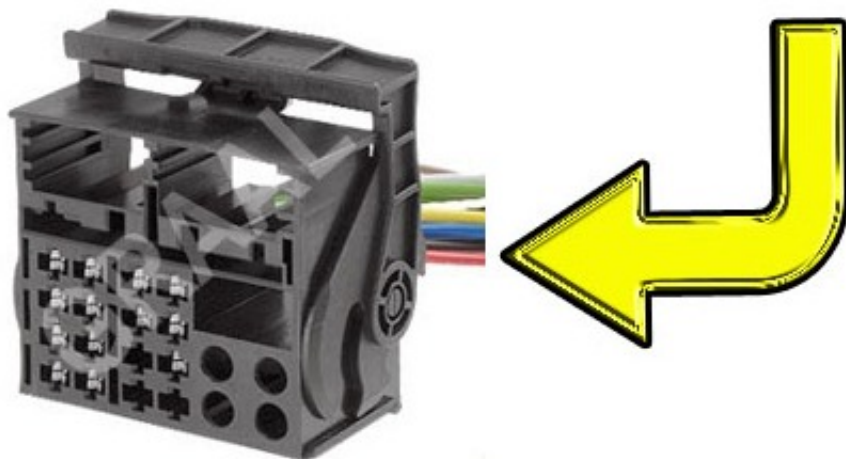

## Złącze iso do samochodów Citroen Peugeot

Po odinstalowaniu oryginalnego radiodtwarzacza należy zamontować złącze, kostkę ISO, przelotkę w ten sposób, żeby dopasować wtyczki od nowego radia do wtyczek od oryginalnej / fabrycznej instalacji auta. Opisywana na tej aukcji kostka ISO umożliwi Ci wykonanie tej czynności.

Kostka ISO, będąca przedmiotem tej aukcji, cechuje się najwyższą jakością. Dzięki temu, że piny w złączach są zabezpieczone przed korozją na kostkach nie osadza się śniedź i dają one dobry stabilny kontakt. Czysta beztlenowa miedź, z której wykonane są kable znajdujące się w złączkach, zapewnia przewodzenie prądu bez spadków napięć i jakichkolwiek zakłóceń. Na przewodach znajdują się informacje umożliwiające ich identyfikację. Produkt ten jest najwyższej jakości, co potwierdza zadowolenie klientów, którzy używają jej od wielu lat.

**Poniżej prezentujemy zdjęcie złącza jakie powinno znajdować się w Twojej instalacji samochodowej:**

---

## ZŁĄCZE W TWOJEJ FABRYCZNEJ INSTALACJI SAMOCHODOWEJ

Duża część radioodtwarzaczy CD, MP3, które można zakupić posiada wtyczkę na końcu której znajduje się gniazdo ISO.

Wykorzystując złącze ISO, które jest przedmiotem tej aukcji będziesz miał możliwość podłączenia każdego nowego radia do instalacji swojego auta.