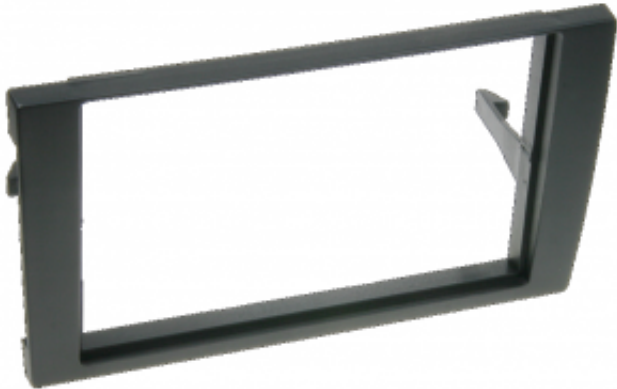

Link do produktu: <https://graal.sklep.pl/ramka-radiowa-audi-seat-2-din-czarny-p-2646.html>

Ramka radiowa; Audi,Seat; 2 DIN; czarny

Cena brutto	44,25 zł
Cena netto	35,98 zł
Cena poprzednia	81,81 zł
Dostępność	Dostępność - 3 dni
Numer katalogowy	40.138.42

Opis produktu

Kształt i rozmiar oryginalnych radioodbiorników są dopasowane do deski rozdzielczej samochodu. W związku z tym, otwór ten nie jest odpowiedni dla nowego radia (np. Pioneer).

Ramka radiowa jest niezbędnym zakupem umożliwiającym wymianę fabrycznego radioodbiornika. Dostosuje ona otwór do standardowych wymiarów nowego radia.

Ramka pasuje do:

Marka samochodu:

- Audi
- Seat

Model samochodu:

- A4 B6 (8E) 10/2000 - 11/2004
- A4 B6 (8E) 09/2001 - 11/2004
- A4 B6 (8H) 04/2002 - 01/2006
- (B6 with Symphony Radio and Navi Plus)
- A4 B7 (8E) 11/2004 - 11/2007
- A4 B7 (8E) 11/2004 - 03/2008
- A4 B7 (8H) 01/2006 - 02/2009
- (B7 with Chorus 2+/Concert 2+/BNS 5.0 and RNS-E)
- Seat Exeo (3R/3RN) 03/2009 ->
- Seat Exeo (3R/3RN) 06/2009 ->

2DIN

Kolor: czarny