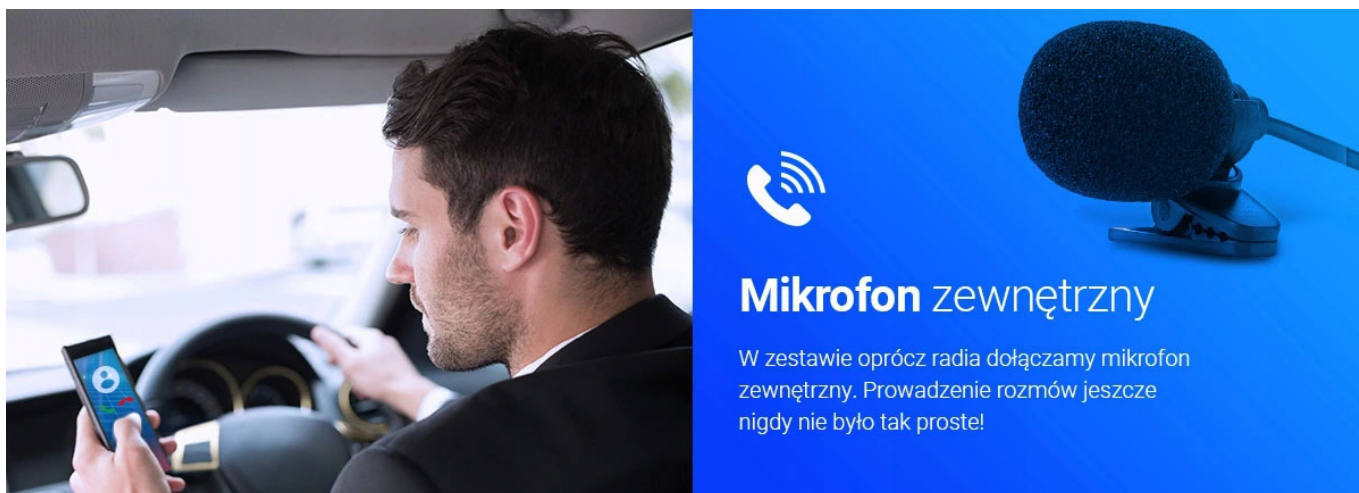

Obraz z kamery cofania (w zestawie)

Kamera cofania dodawana do zestawu, przekaże Ci obraz wprost na ekran radia. Dzięki niej możesz bezpiecznie parkować na zatłoczonym parkingu czy też uniknąć zarysowania samochodu.

Mikrofon zewnętrzny

W zestawie oprócz radia dołączamy mikrofon zewnętrzny. Prowadzenie rozmów jeszcze nigdy nie było tak proste.