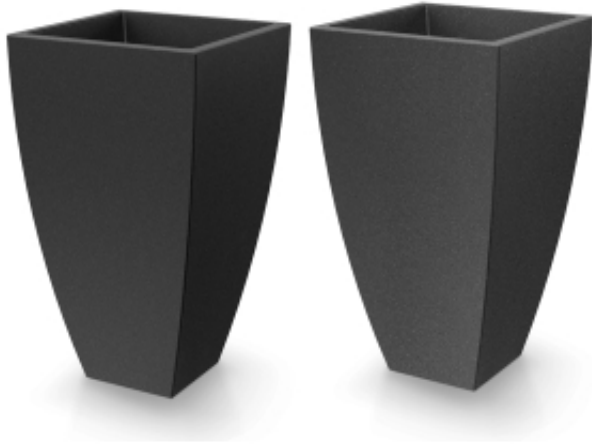

Link do produktu: <https://graal.sklep.pl/prosperplast-ethick-doniczka-mooda-square-tm40-p-3368.html>

#### Walory estetyczne:

Kolekcja Mooda, powstała ramach nowej serii Ethick, od polskiej firmy Prosperplast, stanowi przejaw piękna form absolutnego minimum. Obeliskowy kształt zdaje się być idealnie wyciosany, wyrzeźbiony i wyszlifowany niczym drogocenny czarny kamień.

Ciemne kolory sprawiają, że donica jest mało narzucająca się, nawet pomimo okazałych rozmiarów. świetnie będzie dopełniać przestrzenie, w których przebywający ma znaleźć uspokojenie, mieć warunki do odpoczynku, nauki czy też skupionej pracy. Ale też może świetnie podkreślić dostojność, stateczność, powagę i profesjonalizm domu lub instytucji w którym donica się mogłaby znaleźć.