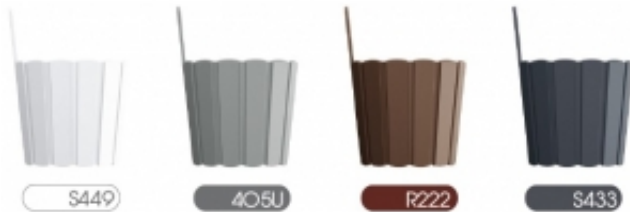

Link do produktu: <https://graal.sklep.pl/prosperplast-doniczka-boardee-wall-ddes280-kolory-p-1734.html>

## Prosperplast Doniczka Boardee Wall DDES280 kolory

Cena brutto	<b>8,19 zł</b>
Cena netto	<b>6,66 zł</b>
Dostępność	<b>Na zamówienie</b>
Numer katalogowy	<b>Boardee Wall</b>
Kod producenta	<b>DDES280</b>
Producent	<b>Prosperplast</b>

Doniczki dostępne są w dwóch rozmiarach oraz czterech kolorach:

- antracyt
- biały
- szary kamienny
- brąz

Cena dotyczy jednej sztuki.

**Wymiary doniczki [mm]: 274 x 150 x 202**