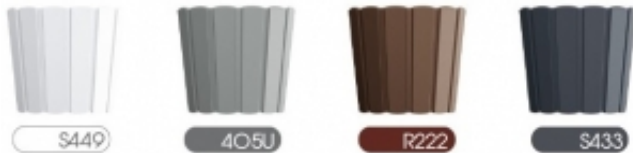

Link do produktu: <https://graal.sklep.pl/prosperplast-doniczka-boardee-basic-dde240-kolory-p-1726.html>

## Prosperplast Doniczka Boardee Basic DDE240 kolory

Cena brutto	<b>11,18 zł</b>
Cena netto	<b>9,09 zł</b>
Dostępność	<b>Na zamówienie</b>
Numer katalogowy	<b>Boardee Basic</b>
Kod producenta	<b>DDE240</b>
Producent	<b>Prosperplast</b>

Doniczki dostępne są w sześciu rozmiarach oraz czterech kolorach:

- antracyt
- biały
- szary kamienny
- brąz

Cena dotyczy jednej sztuki.

**Wymiary doniczki [mm]: 239 X 215**