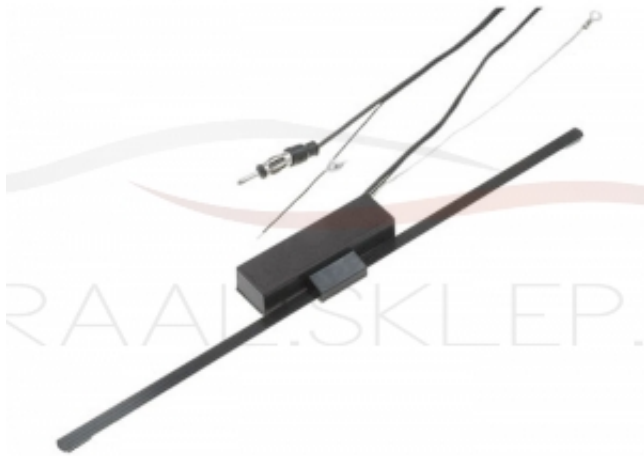

Dane aktualne na dzień: 27-04-2026 18:32

Link do produktu: <https://graal.sklep.pl/antena-samochodowa-fm-na-szybe-wewnetrzna-p-142.html>

ANTENA SAMOCHODOWA FM NA SZYBĘ WEWNĘTRZNA

Cena brutto	13,99 zł
Cena netto	11,37 zł
Dostępność	Dostępny
Numer katalogowy	ANT.NS01

Opis produktu

Uniwersalna antena jest do zamocowania, w każdym samochodzie. Antena ma wbudowany wzmacniacz dzięki, któremu zasięg fal radiowych jest znacznie większy. Montaż jest bardzo prosty, przyklejamy antenę na szybie od wewnętrznej strony za pomocą przymocowanej do anteny taśmy dwustronnej.

Antena wewnętrzna

Długość masztu 0,34 m

Mocowanie na szybę

Długość przewodu: 2 m

Antena ze wzmacniaczem