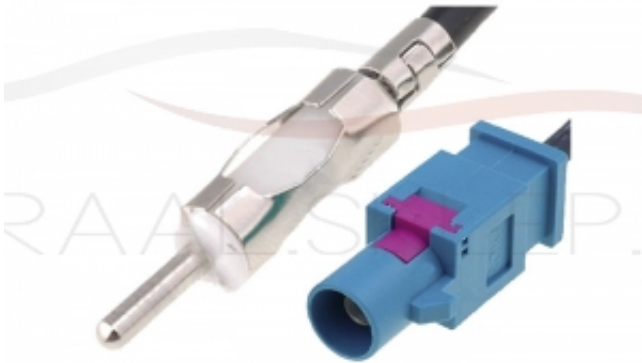

Link do produktu: <https://graal.sklep.pl/adapter-antenowy-fakra-prosty-fiat-ford-peugeot-vw-p-131.html>

ADAPTER ANTENOWY FAKRA PROSTY FIAT FORD PEUGEOT VW

Cena brutto	9,99 zł
Cena netto	8,12 zł
Dostępność	Dostępny
Numer katalogowy	ZRS-GOLFV-DIN
Producent	4CARMEDIA

Opis produktu

Adapter antenowy prosty typu fakra

Marka samochodu:

- Audi
- Fiat
- Ford
- Mercedes
- Peugeot
- Seat
- Škoda
- VW

Model samochodu:

- Audi 2002->
- Fiat 2008->
- Ford 2005->
- Mercedes 2002->
- Peugeot 2002->
- Seat 2002->
- VW 2002->
- Škoda 2002->

Właściwości: wszystkie modele ze złączem Fakra

Budowa kabla/przejścia:

- Fakra wtyk
- DIN wtyk
- Długość 23 cm