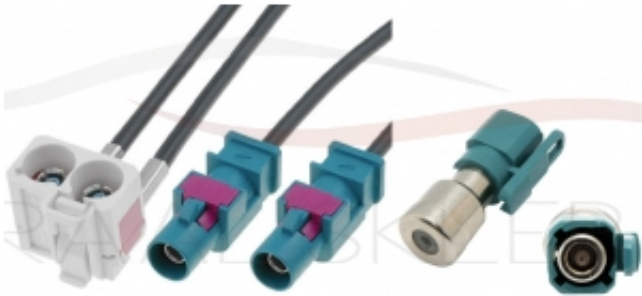

Dane aktualne na dzień: 14-05-2026 09:40

Link do produktu: <https://graal.sklep.pl/adapter-antenowy-do-fabrycznego-radia-samochodowego-vw-rcd300-mfd2-rns2-rns510-p-921.html>

Adapter antenowy do fabrycznego radia samochodowego VW RCD300 MFD2 RNS2 RNS510

Cena brutto	62,55 zł
Cena netto	50,85 zł
Dostępność	Dostępny
Numer katalogowy	AD.ANT.N04+FAKRA-RADIO

Opis produktu

Złącze samochodowe: adapter antenowy

Marka samochodu: VW

Kompatybilne z :

- MFD2
- RCD300
- RNS-510
- RNS2

Budowa kabla/przejścia:

- Fakra wtyk x2
- Fakra gniazdo podwójne

Długość około 25cm